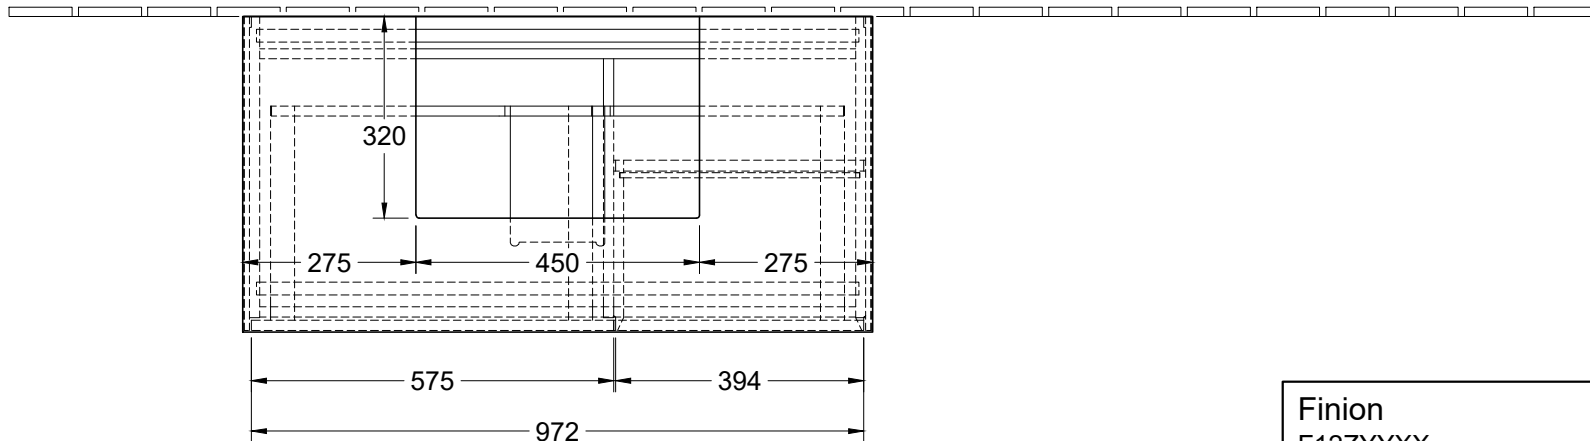

220 - 240 V

Finion F12ZYYXX		 Villeroy & Boch 1748
V01 / 06.12.2016	1:12	